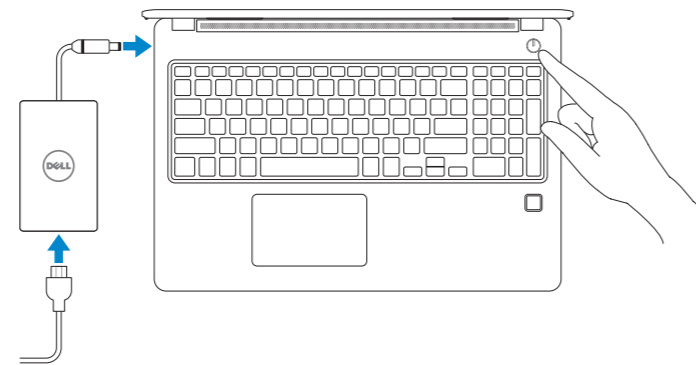

Latitude 15 3580

3000 Series

Quick Start Guide

Snelstartgids

Guide d'information rapide

Schnellstart-Handbuch

Guida introduttiva rapida

1 Connect the power adapter and press the power button

Sluit de netadapter aan en druk op de aan-uitknop

Brancher l'adaptateur d'alimentation et appuyer sur le bouton d'alimentation

Netzadapter anschließen und Betriebsschalter drücken

Connettere l'adattatore di alimentazione e premere il pulsante Accensione