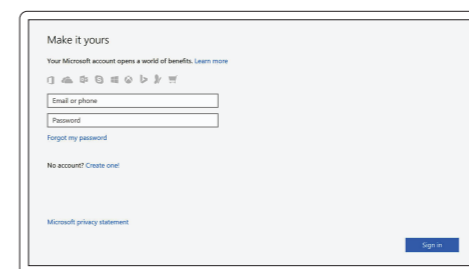

**ANMERKUNG:** Wenn Sie sich mit einem geschützten Wireless-Netzwerk verbinden, geben Sie das Kennwort für das Wireless-Netzwerk ein, wenn Sie dazu aufgefordert werden.

**N.B.:** per collegarsi a una rete senza fili protetta, inserire la password di accesso alla rete senza fili quando richiesto.

### Sign in to your Microsoft account or create a local account

Meld u aan bij uw Microsoft-account of maak een lokale account aan

Se connecter à un compte Microsoft ou créer un compte local

Bei Ihrem Microsoft-Konto anmelden oder lokales Konto erstellen

Effettuare l'accesso al proprio account Microsoft oppure creare un account locale